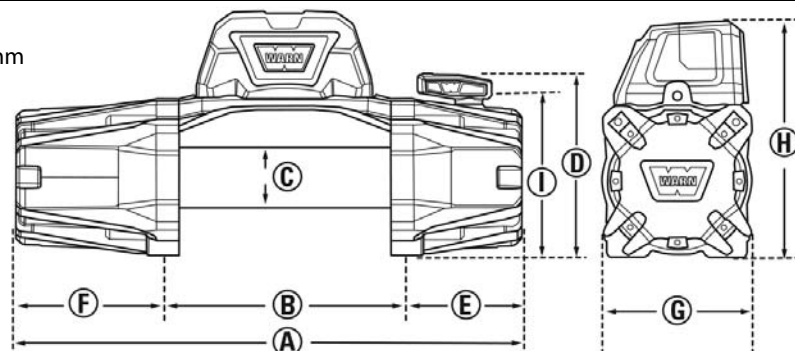

► Technische Daten

Max. Zugkraft:	4530 kg
Motor:	12 V
Steuerung:	Albright Kontaktor
Bedienung:	2-in-1 3,5 m Kabel- und Funkfernbedienung
Getriebe:	3-stufiges Planetengetriebe
Übersetzung:	218:1
Bremse:	Federbremse
Trommelmaße:	230 x 67 mm
Gewicht:	25 kg
Seil:	Kunststoff, 27 m x 9,5 mm
Batteriekabel:	2 m x 25 mm

► Lieferumfang

Seilwinde mit 27 m x 9,5 mm Kunststoffseil mit Haken und Aluseifenster, Fernbedienung, Seilfreilaufkupplung, deutsche Bedienungsanleitung, CE-Konformitätsbestätigung

► Messwerte

Zugkraft kg	Seilgeschw. m/min*	Stromaufnahme A*	Zugkraft kg pro Seillage
0	8,3	58	1 / 4536
910	4,2	125	2 / 3627
1810	3	185	3 / 3021
2720	2,5	244	4 / 2589
3630	2	303	5 / 2265
4536	1,6	358	

*Werte beziehen sich auf die unterste Seillage

► Abmessungen

L x T x H = 534 x 160 x 256 mm

Montagelochbild: 254 x 114 mm

(A) 534mm	(D) 191.4mm	(G) 160.5mm
(B) 254mm	(E) 123mm	(H) 256mm
(C) 64mm	(F) 157mm	(I) 172.4mm